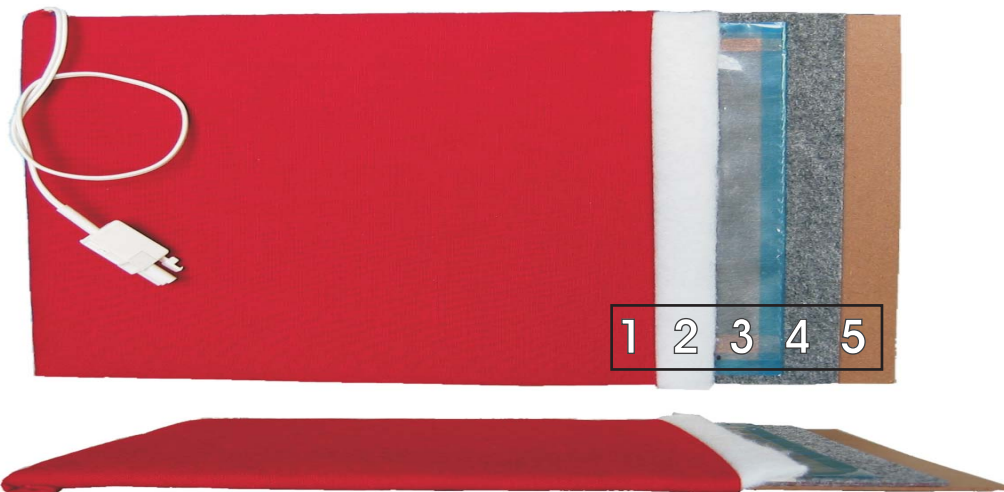

Aufbau der original CANDOR-Sitzheizung
und einige Musterbeispiele

Original CANDOR-Sitzheizung

- 1 Strapazierfähiger Möbelstoff
- 2 Weiche Polsterunterlage
- 3 Orig. CANDOR-Heizelement

- 4 Wärmeisolierung
- 5 Hartfaserplatte

für Sitz, Rücken und Füße

Bezeichnung	Größe Einheit	Muster
Sitzheizelement stoffbespannt, geeignet für Sitzplätze 30 - 35 cm breit, bestehend aus Hartfaserplatte, Filz, Heizfolie bis 60 W/m mit strapazierfähigem Möbelstoff bespannt, Farbgebung nach Absprache u. Bemusterung, max. Länge 2,30 m, mit Anschlusskabel bis 1,50 m lang, geprüft	Sonderanfertigung je nach Wunsch	
Rückenheizelement stoffbespannt, geeignet für Sitzplätze 35 - 45 cm hoch, bestehend aus Hartfaserplatte, Filz, Heizfolie bis 70 W/m mit strapazierfähigem Möbelstoff bespannt, Farbgebung nach Absprache u. Bemusterung, max. Länge 2,30 m, mit Anschlusskabel bis 1,50 m lang, geprüft	Sonderanfertigung je nach Wunsch	
Teppichheizunterlagen angeordnet als Fußheizelement bestehend aus Filzabkopplung und Heizfolie bis 120 W/m ohne Teppichauflage, Farbgebung und Bemusterung durch Kunden selbst realisiert, max. Länge 2,30 m, mit Anschlusskabel bis 1m lang, kpl. montiert u. geprüft	Sonderanfertigung je nach Wunsch	