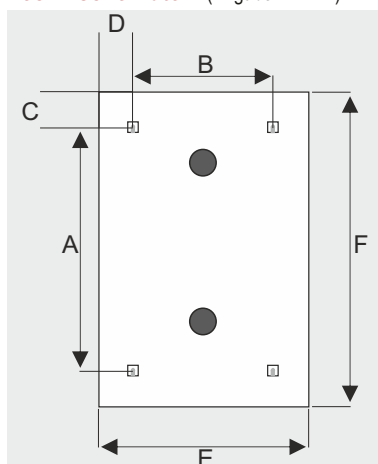

Lieferumfang:

Infrarotheizung mit verdeckter 4-Punktaufhängung für Deckenmontage, inkl. 1,3 Meter Anschlusskabel mit Stecker. Montageschrauben/-haken und Dübel liegen der Lieferung nicht bei, diese sind vom Kunden speziell für seinen Deckentyp im Set zu besorgen!

Zubehör gegen Aufpreis:

CANDOR-Raumthermostate senken Verbrauchskosten um bis zu 35 %. Aus Effizienzgründen ist das Betreiben einer Heizung ohne Raumthermostat nicht empfehlenswert. Funk-Lichttaster und Funk-Beleuchtungs-Empfänger für eine einfache Montage.

Reinigung:

Premium Basic Spot Infrarotheizungen sind einfach zu reinigen. Die Heizkörper sind antistatisch und ziehen keinen Flugstaub an. Die glatte Beschichtung ist schmutzabweisend, damit haben Bakterien keine Chance sich an der Oberfläche festzusetzen, eine hygienisch saubere Lösung! Oberflächen können mit Glasreiniger, Desinfektionsmittel oder Spiritus gereinigt werden.

Qualität:

Alle "Premium Basic Spot" Infrarotheizungen werden in Deutschland produziert. Die Einhaltung der vom Gesetzgeber vorgeschriebenen Richtlinien und Sicherheitsvorgaben stellen die Grundlage für die Herstellung all unserer Infrarot-Heizungen dar, für ein rundum sicheres Qualitätsprodukt.

Technische Daten (Angaben in mm)

	S	LSM	M	L	XL	LQ	XXL
A	445	1000	700	1000	1000	570	1000
B	445	150	400	400	400	570	400
C	85	100	100	100	100	165	100
D	85	100	100	100	250	165	400
E	615	350	600	600	600	900	600
F	615	1200	900	1200	1500	900	1800

Schutzklasse	KS 1
Schutzart	IP 20
max. Oberflächentemperatur	ca. 95 °C - 110 °C
Lagerung und Transport	-10 °C bis 40 °C
CE-konform	

gültig für alle Größen

G	100 mm
H	65 mm
I	35 mm